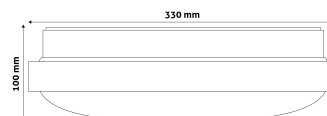

Oldalszám: 2/3

TERMÉKMÉRET

Átmérő: 330mm
Magasság: 100mm

TERMÉKDOBOZ

Vonalkód: 5999097924120
Csomagolás: 1/b 10/k 100/r
Méret: 330mm x 110mm x 330mm
Nettó súly: 431,5g
Bruttó súly: 651,5g

KARTON

Vonalkód: 5999097924137
Csomagolás: 1/b 10/k 100/r
Méret: 1 130mm x 350mm x 350mm
Nettó súly: 4,315kg
Bruttó súly: 6,515kg

RAKLAP PÉLDA

Magasság:
Szélesség: 120cm (std Euro pallet)
Mélység: 80cm (std Euro pallet)
Karton / raklap: 10karton/raklap
Karton / sor:
Nettó súly: 43,15kg
Bruttó súly: 65,15kg

TERMÉK KÉP

KÖRVONAL

Termékkód:	ACLO33WW-18W-ALU
Termék honlap:	avidelighting.hu/qr/ACLO33WW-18W-ALU
Adatlap azonosító:	AB-190518
Forgalmazó:	Bramcke Hungary Kft.
Cím:	4031 Debrecen, Kishatár utca 17.