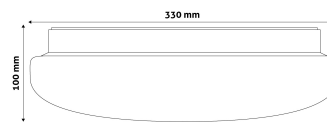

Termékkód: ACLO33NW-S-18W
Termék honlap: avidelighting.hu/qr/ACLO33NW-S-18W
Adatlap azonosító: AB-190518
Forgalmazó: Bramcke Hungary Kft.
Cím: 4031 Debrecen, Kishatár utca 17.

QR kód:

Kiállítva: 2024-07-03

Oldalszám: 2/3

TERMÉKMÉRET

Átmérő:
Magasság: 100mm

TERMÉKDOBOZ

Vonalkód: 5999097911168
Csomagolás: 1/b 10/k 100/r
Méret: 335mm x 110mm x 335mm
Nettó súly: 431,5g
Bruttó súly: 651,5g

KARTON

Vonalkód: 5999097911175
Csomagolás: 1/b 10/k 100/r
Méret: 1 130mm x 350mm x 350mm
Nettó súly: 4,315kg
Bruttó súly: 6,515kg

RAKLAP PÉLDA

Magasság:
Szélesség: 120cm (std Euro pallet)
Mélység: 80cm (std Euro pallet)
Karton / raklap: 10karton/raklap
Karton / sor:
Nettó súly: 43,15kg
Bruttó súly: 65,15kg

TERMÉK KÉP

KÖRVONAL