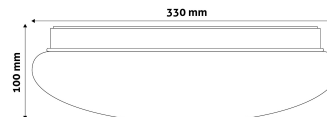

Oldalszám: 2/3

TERMÉKMÉRET

Átmérő:	330mm
Magasság:	100mm

TERMÉKDOBOZ

Vonalkód:	5999562288825
Csomagolás:	1/b 10/k 100/r
Méret:	335mm x 110mm x 335mm
Nettó súly:	431,5g
Bruttó súly:	651,5g

KARTON

Vonalkód:	5999562288832
Csomagolás:	1/b 10/k 100/r
Méret:	1 130mm x 350mm x 350mm
Nettó súly:	4,315kg
Bruttó súly:	6,515kg

RAKLAP PÉLDA

Magasság:	
Szélesség:	120cm (std Euro pallet)
Mélység:	80cm (std Euro pallet)
Karton / raklap:	10karton/raklap
Karton / sor:	
Nettó súly:	43,15kg
Bruttó súly:	65,15kg

TERMÉK KÉP

KÖRVONAL

Termékkód:	ACLO33NW-18W
Termék honlap:	avidelighting.hu/qr/ACLO33NW-18W
Adatlap azonosító:	AB-190518
Forgalmazó:	Bramcke Hungary Kft.
Cím:	4031 Debrecen, Kishatár utca 17.