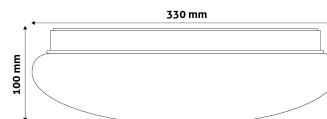

Oldalszám: 2/3

TERMÉKMÉRET

Átmérő: 330mm
Magasság: 100mm

TERMÉKDOBOZ

Vonalkód: 5999097910185
Csomagolás: 1/b 10/k 100/r
Méret: 330mm x 110mm x 330mm
Nettó súly: 431,5g
Bruttó súly: 651,5g

KARTON

Vonalkód: 5999097910192
Csomagolás: 1/b 10/k 100/r
Méret: 1 130mm x 350mm x 350mm
Nettó súly: 4,315kg
Bruttó súly: 6,515kg

RAKLAP PÉLDA

Magasság:
Szélesség: 120cm (std Euro pallet)
Mélység: 80cm (std Euro pallet)
Karton / raklap: 10karton/raklap
Karton / sor:
Nettó súly: 43,15kg
Bruttó súly: 65,15kg

TERMÉK KÉP

KÖRVONAL

Termékkód:	ACLO33NW-18W-S
Termék honlap:	avidelighting.hu/qr/ACLO33NW-18W-S
Adatlap azonosító:	AB-190518
Forgalmazó:	Bramcke Hungary Kft.
Cím:	4031 Debrecen, Kishatár utca 17.