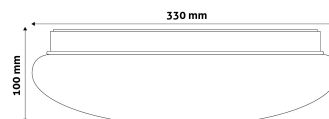

Oldalszám: 2/3

TERMÉKMÉRET

Átmérő: 330mm
Magasság: 100mm

TERMÉKDOBOZ

Vonalkód: 5999097910260
Csomagolás: 1/b 10/k 100/r
Méret: 333mm x 110mm x 333mm
Nettó súly: 431,5g
Bruttó súly: 651,5g

KARTON

Vonalkód: 5999097910277
Csomagolás: 1/b 10/k 100/r
Méret: 1 130mm x 350mm x 350mm
Nettó súly: 4,315kg
Bruttó súly: 6,515kg

RAKLAP PÉLDA

Magasság:
Szélesség: 120cm (std Euro pallet)
Mélység: 80cm (std Euro pallet)
Karton / raklap: 10karton/raklap
Karton / sor:
Nettó súly: 43,15kg
Bruttó súly: 65,15kg

TERMÉK KÉP

KÖRVONAL

Termékkód:	ACLO33NW-18W-MO
Termék honlap:	avidelighting.hu/qr/ACLO33NW-18W-MO
Adatlap azonosító:	AB-190518
Forgalmazó:	Bramcke Hungary Kft.
Cím:	4031 Debrecen, Kishatár utca 17.