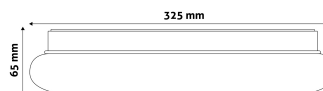

Termékkód: ACLO33NW-18W-LAR
Termék honlap: avidelighting.hu/qr/ACLO33NW-18W-LAR
Adatlap azonosító: AB-190518
Forgalmazó: Bramcke Hungary Kft.
Cím: 4031 Debrecen, Kishatár utca 17.

QR kód:

Kiállítva: 2024-07-03

Oldalszám: 2/3

TERMÉKMÉRET

Átmérő: 325mm
Magasság: 65mm

TERMÉKDOBOZ

Vonalkód: 5999097916163
Csomagolás: 1/b 10/k 100/r
Méret: 330mm x 330mm x 65mm
Nettó súly: 431,5g
Bruttó súly: 651,5g

KARTON

Vonalkód: 5999097916170
Csomagolás: 1/b 10/k 100/r
Méret: 1 130mm x 350mm x 350mm
Nettó súly: 4,315kg
Bruttó súly: 6,515kg

RAKLAP PÉLDA

Magasság:
Szélesség: 120cm (std Euro pallet)
Mélység: 80cm (std Euro pallet)
Karton / raklap: 10karton/raklap
Karton / sor:
Nettó súly: 43,15kg
Bruttó súly: 65,15kg

TERMÉK KÉP

KÖRVONAL