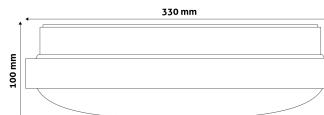

Termékkód:	ACLO33NW-18W-ALU
Termék honlap:	avidelighting.hu/qr/ACLO33NW-18W-ALU
Adatlap azonosító:	AB-190518
Forgalmazó:	Bramcke Hungary Kft.
Cím:	4031 Debrecen, Kishatár utca 17.

QR kód:

Kiállítás: 2024-07-03

Oldalszám: 2/3

TERMÉKMÉRET

Átmérő:	330mm
Magasság:	100mm

TERMÉKDOBOZ

Vonalkód:	5999097910246
Csomagolás:	1/b 10/k 100/r
Méret:	330mm x 110mm x 330mm
Nettó súly:	431,5g
Bruttó súly:	651,5g

KARTON

Vonalkód:	5999097910253
Csomagolás:	1/b 10/k 100/r
Méret:	1 130mm x 350mm x 350mm
Nettó súly:	4,315kg
Bruttó súly:	6,515kg

RAKLAP PÉLDA

Magasság:	
Szélesség:	120cm (std Euro pallet)
Mélység:	80cm (std Euro pallet)
Karton / raklap:	10karton/raklap
Karton / sor:	
Nettó súly:	43,15kg
Bruttó súly:	65,15kg

TERMÉK KÉP

KÖRVONAL