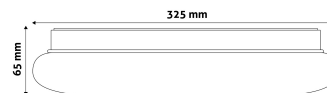

Oldalszám: 2/3

TERMÉKMÉRET

Átmérő: 325mm
Magasság: 65mm

TERMÉKDOBOZ

Vonalkód: 5999097924700
Csomagolás: 1/b 10/k 100/r
Méret: 330mm x 330mm x 65mm
Nettó súly: 431,5g
Bruttó súly: 651,5g

KARTON

Vonalkód: 5999097924717
Csomagolás: 1/b 10/k 100/r
Méret: 1 130mm x 350mm x 350mm
Nettó súly: 4,315kg
Bruttó súly: 6,515kg

RAKLAP PÉLDA

Magasság:
Szélesség: 120cm (std Euro pallet)
Mélység: 80cm (std Euro pallet)
Karton / raklap: 10karton/raklap
Karton / sor:
Nettó súly: 43,15kg
Bruttó súly: 65,15kg

TERMÉK KÉP

KÖRVONAL

Termékkód:	ACLO33CW-18W-LAR
Termék honlap:	avidelighting.hu/qr/ACLO33CW-18W-LAR
Adatlap azonosító:	AB-190518
Forgalmazó:	Bramcke Hungary Kft.
Cím:	4031 Debrecen, Kishatár utca 17.