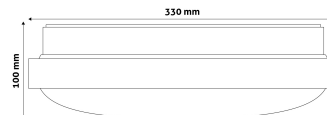

Oldalszám: 2/3

TERMÉKMÉRET

Átmérő: 330mm
Magasság: 100mm

TERMÉKDOBOZ

Vonalkód: 5999097915661
Csomagolás: 1/b 10/k 100/r
Méret: 330mm x 110mm x 330mm
Nettó súly: 431,5g
Bruttó súly: 651,5g

KARTON

Vonalkód: 5999097915678
Csomagolás: 1/b 10/k 100/r
Méret: 1 130mm x 350mm x 350mm
Nettó súly: 4,315kg
Bruttó súly: 6,515kg

RAKLAP PÉLDA

Magasság:
Szélesség: 120cm (std Euro pallet)
Mélység: 80cm (std Euro pallet)
Karton / raklap: 10karton/raklap
Karton / sor:
Nettó súly: 43,15kg
Bruttó súly: 65,15kg

TERMÉK KÉP

KÖRVONAL

Termékkód:	ACLO33CW-18W-ALU
Termék honlap:	avidelighting.hu/qr/ACLO33CW-18W-ALU
Adatlap azonosító:	AB-190518
Forgalmazó:	Bramcke Hungary Kft.
Cím:	4031 Debrecen, Kishatár utca 17.