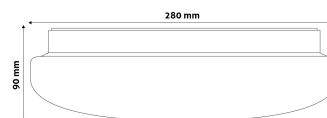

Avide LED Mennyezeti Lámpa Négyzetes Desdemona 12W 280*90mm NW 4000K

Termékkód:	ACLO28NW-S-12W
Termék honlap:	avidelighting.hu/qr/ACLO28NW-S-12W
Adatlap azonosító:	AB-190518
Forgalmazó:	Bramcke Hungary Kft.
Cím:	4031 Debrecen, Kishatár utca 17.

QR kód:

Kiállítás: 2024-07-03

Oldalszám: 2/3

TERMÉKMÉRET

Átmérő:	
Magasság:	90mm

TERMÉKDOBOZ

Vonalkód:	5999097911144
Csomagolás:	1/b 10/k 120/r
Méret:	280mm x 275mm x 90mm
Nettó súly:	300g
Bruttó súly:	437g

KARTON

Vonalkód:	5999097911151
Csomagolás:	1/b 10/k 120/r
Méret:	570mm x 290mm x 440mm
Nettó súly:	3kg
Bruttó súly:	4,37kg

RAKLAP PÉLDA

Magasság:	
Szélesség:	120cm (std Euro pallet)
Mélység:	80cm (std Euro pallet)
Karton / raklap:	12karton/raklap
Karton / sor:	
Nettó súly:	36kg
Bruttó súly:	52,44kg

TERMÉK KÉP

KÖRVONAL