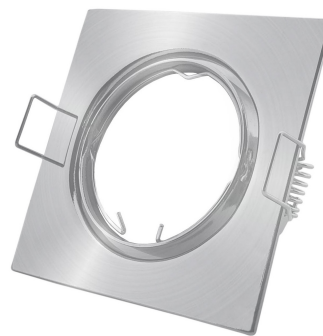

Avide GU10 Keret Négyzetes Forgatható Szatén Nikkel

Termékkód:	ABGU10F-SS-SN
Termék honlap:	avidelighting.hu/qr/ABGU10F-SS-SN
Adatlap azonosító:	AB-190518
Forgalmazó:	Bramcke Hungary Kft.
Cím:	4031 Debrecen, Kishatár utca 17.

QR kód:

Kiállítás: 2024-09-10

Oldalszám: 2/3

TERMÉKMÉRET

Szélesség:	81mm
Magasság:	26mm

TERMÉKDOBOZ

Vonalkód:	5999097917207
Csomagolás:	1/b 100/k 3000/r
Méret:	85mm x 105mm x 37mm
Nettó súly:	103,5g
Bruttó súly:	120g

KARTON

Vonalkód:	5999097917214
Csomagolás:	1/b 100/k 3000/r
Méret:	545mm x 220mm x 360mm
Nettó súly:	10,35kg
Bruttó súly:	12kg

RAKLAP PÉLDA

Magasság:	
Szélesség:	120cm (std Euro pallet)
Mélység:	80cm (std Euro pallet)
Karton / raklap:	30karton/raklap
Karton / sor:	
Nettó súly:	310,5kg
Bruttó súly:	360kg

TERMÉK KÉP