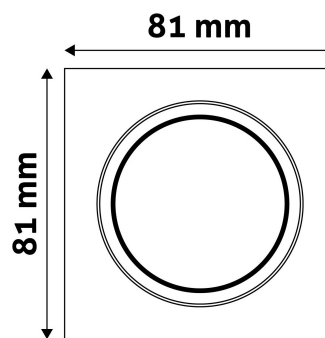

Avide GU10 Keret Négyzetes Forgatható Szatén Nikkel

Termékkód:	ABGU10F-SS-SN
Termék honlap:	avidelighting.hu/qr/ABGU10F-SS-SN
Adatlap azonosító:	AB-190518
Forgalmazó:	Bramcke Hungary Kft.
Cím:	4031 Debrecen, Kishatár utca 17.

QR kód:

Kiállítás: 2024-09-10

Oldalszám: 2/3

TERMÉKMÉRET

Szélesség:	81mm
Magasság:	26mm

TERMÉKDOBOZ

Vonalkód:	5999097917207
Csomagolás:	1/b 100/k 3000/r
Méret:	85mm x 105mm x 37mm
Nettó súly:	103,5g
Bruttó súly:	120g

KARTON

Vonalkód:	5999097917214
Csomagolás:	1/b 100/k 3000/r
Méret:	545mm x 220mm x 360mm
Nettó súly:	10,35kg
Bruttó súly:	12kg

RAKLAP PÉLDA

Magasság:	
Szélesség:	120cm (std Euro pallet)
Mélység:	80cm (std Euro pallet)
Karton / raklap:	30karton/raklap
Karton / sor:	
Nettó súly:	310,5kg
Bruttó súly:	360kg

TERMÉK KÉP

KÖRVONAL