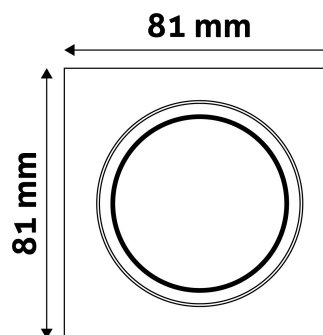

Avide GU10 Keret Négyzetes Forgatható Réz

Termékkód:	ABGU10F-SS-CO
Termék honlap:	avidelighting.hu/qr/ABGU10F-SS-CO
Adatlap azonosító:	AB-190518
Forgalmazó:	Bramcke Hungary Kft.
Cím:	4031 Debrecen, Kishatár utca 17.

QR kód:

Kiállítás: 2024-09-10

Oldalszám: 2/3

TERMÉKMÉRET

Szélesség:	81mm
Magasság:	26mm

TERMÉKDOBOZ

Vonalkód:	5999097911786
Csomagolás:	1/b 100/k 3000/r
Méret:	85mm x 105mm x 37mm
Nettó súly:	103,5g
Bruttó súly:	120g

KARTON

Vonalkód:	5999097911694
Csomagolás:	1/b 100/k 3000/r
Méret:	545mm x 220mm x 360mm
Nettó súly:	10,35kg
Bruttó súly:	12kg

RAKLAP PÉLDA

Magasság:	
Szélesség:	120cm (std Euro pallet)
Mélység:	80cm (std Euro pallet)
Karton / raklap:	30karton/raklap
Karton / sor:	
Nettó súly:	310,5kg
Bruttó súly:	360kg

TERMÉK KÉP

KÖRVONAL