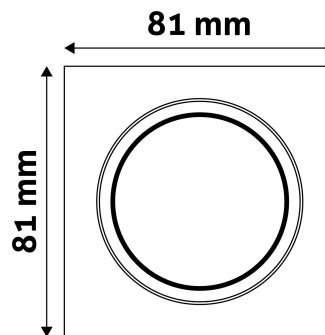

Avide GU10 Keret Négyzetes Forgatható Króm

Termékkód:	ABGU10F-SS-CH
Termék honlap:	avidelighting.hu/qr/ABGU10F-SS-CH
Adatlap azonosító:	AB-190518
Forgalmazó:	Bramcke Hungary Kft.
Cím:	4031 Debrecen, Kishatár utca 17.

QR kód:

Kiállítás: 2024-09-10

Oldalszám: 2/3

TERMÉKMÉRET

Szélesség:	81mm
Magasság:	26mm

TERMÉKDOBOZ

Vonalkód:	5999097911762
Csomagolás:	1/b 100/k 3000/r
Méret:	85mm x 105mm x 37mm
Nettó súly:	103,5g
Bruttó súly:	120g

KARTON

Vonalkód:	5999097911793
Csomagolás:	1/b 100/k 3000/r
Méret:	545mm x 220mm x 360mm
Nettó súly:	10,35kg
Bruttó súly:	12kg

RAKLAP PÉLDA

Magasság:	
Szélesség:	120cm (std Euro pallet)
Mélység:	80cm (std Euro pallet)
Karton / raklap:	30karton/raklap
Karton / sor:	
Nettó súly:	310,5kg
Bruttó súly:	360kg

TERMÉK KÉP

KÖRVONAL