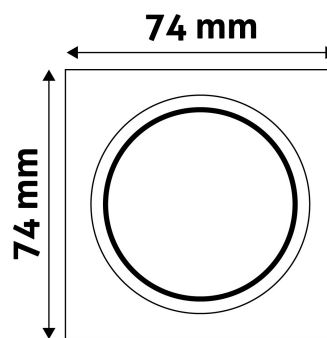

Avide GU10 Keret Négyzetes Fehér

Termékkód:	ABGU10F-S-W
Termék honlap:	avidelighting.hu/qr/ABGU10F-S-W
Adatlap azonosító:	AB-190518
Forgalmazó:	Bramcke Hungary Kft.
Cím:	4031 Debrecen, Kishatár utca 17.

QR kód:

Kiállítás: 2024-09-10

Oldalszám: 2/3

TERMÉKMÉRET

Szélesség:	74mm
Magasság:	31mm

TERMÉKDOBOZ

Vonalkód:	5999097911663
Csomagolás:	1/b 100/k 3200/r
Méret:	92mm x 36mm x 132mm
Nettó súly:	51,9g
Bruttó súly:	68,4g

KARTON

Vonalkód:	5999097911670
Csomagolás:	1/b 100/k 3200/r
Méret:	485mm x 220mm x 390mm
Nettó súly:	5,19kg
Bruttó súly:	6,84kg

RAKLAP PÉLDA

Magasság:	
Szélesség:	120cm (std Euro pallet)
Mélység:	80cm (std Euro pallet)
Karton / raklap:	32karton/raklap
Karton / sor:	
Nettó súly:	166,08kg
Bruttó súly:	218,88kg

TERMÉK KÉP

KÖRVONAL