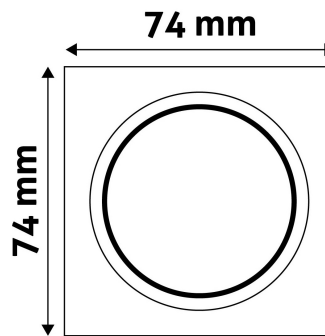

Avide GU10 Keret Négyzetes Szatén Nikkel

Termékkód:	ABGU10F-S-SN
Termék honlap:	avidelighting.hu/qr/ABGU10F-S-SN
Adatlap azonosító:	AB-190518
Forgalmazó:	Bramcke Hungary Kft.
Cím:	4031 Debrecen, Kishatár utca 17.

QR kód:

Kiállítás: 2024-09-10

Oldalszám: 2/3

TERMÉKMÉRET

Szélesség:	74mm
Magasság:	31mm

TERMÉKDOBOZ

Vonalkód:	5999097917184
Csomagolás:	1/b 100/k 3200/r
Méret:	93mm x 93mm x 37mm
Nettó súly:	49,5g
Bruttó súly:	66g

KARTON

Vonalkód:	5999097917191
Csomagolás:	1/b 100/k 3200/r
Méret:	485mm x 220mm x 390mm
Nettó súly:	4,95kg
Bruttó súly:	6,6kg

RAKLAP PÉLDA

Magasság:	
Szélesség:	120cm (std Euro pallet)
Mélység:	80cm (std Euro pallet)
Karton / raklap:	32karton/raklap
Karton / sor:	
Nettó súly:	158,4kg
Bruttó súly:	211,2kg

TERMÉK KÉP

KÖRVONAL