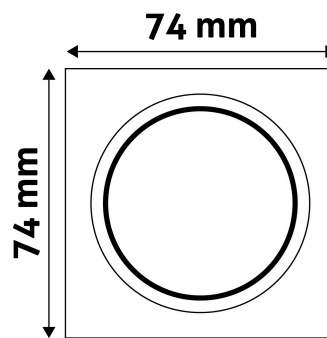

Avide GU10 Keret Négyzetes Réz

Termékkód:	ABGU10F-S-CO
Termék honlap:	avidelighting.hu/qr/ABGU10F-S-CO
Adatlap azonosító:	AB-190518
Forgalmazó:	Bramcke Hungary Kft.
Cím:	4031 Debrecen, Kishatár utca 17.

QR kód:

Kiállítás: 2024-09-10

Oldalszám: 2/3

TERMÉKMÉRET

Szélesség:	74mm
Magasság:	31mm

TERMÉKDOBOZ

Vonalkód:	5999097911700
Csomagolás:	1/b 100/k 3200/r
Méret:	92mm x 36mm x 132mm
Nettó súly:	50,1g
Bruttó súly:	66,6g

KARTON

Vonalkód:	5999097911717
Csomagolás:	1/b 100/k 3200/r
Méret:	485mm x 220mm x 390mm
Nettó súly:	5,01kg
Bruttó súly:	6,66kg

RAKLAP PÉLDA

Magasság:	
Szélesség:	120cm (std Euro pallet)
Mélység:	80cm (std Euro pallet)
Karton / raklap:	32karton/raklap
Karton / sor:	
Nettó súly:	160,32kg
Bruttó súly:	213,12kg

TERMÉK KÉP

KÖRVONAL