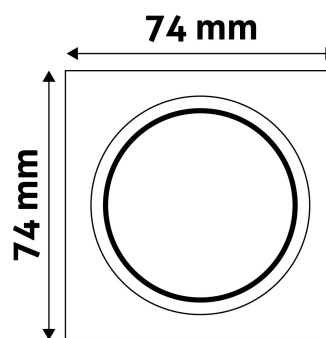

Avide GU10 Keret Négyzetes Fekete

Termékkód:	ABGU10F-S-B
Termék honlap:	avidelighting.hu/qr/ABGU10F-S-B
Adatlap azonosító:	AB-190518
Forgalmazó:	Bramcke Hungary Kft.
Cím:	4031 Debrecen, Kishatár utca 17.

QR kód:

Kiállítva: 2024-09-10

Oldalszám: 2/3

TERMÉKMÉRET

Szélesség:	74mm
Magasság:	31mm

TERMÉKDOBOZ

Vonalkód:	5999097911649
Csomagolás:	1/b 100/k 3200/r
Méret:	92mm x 36mm x 132mm
Nettó súly:	50,8g
Bruttó súly:	67,3g

KARTON

Vonalkód:	5999097911656
Csomagolás:	1/b 100/k 3200/r
Méret:	485mm x 220mm x 390mm
Nettó súly:	5,08kg
Bruttó súly:	6,73kg

RAKLAP PÉLDA

Magasság:	
Szélesség:	120cm (std Euro pallet)
Mélység:	80cm (std Euro pallet)
Karton / raklap:	32karton/raklap
Karton / sor:	
Nettó súly:	162,56kg
Bruttó súly:	215,36kg

TERMÉK KÉP

KÖRVONAL