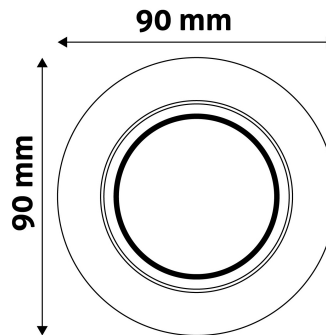

Avide GU10 Keret Normál Forgatható Fehér

Termékkód:	ABGU10F-NS-W
Termék honlap:	avidelighting.hu/qr/ABGU10F-NS-W
Adatlap azonosító:	AB-190518
Forgalmazó:	Bramcke Hungary Kft.
Cím:	4031 Debrecen, Kishatár utca 17.

QR kód:

Kiállítva: 2024-09-10

Oldalszám: 2/3

TERMÉKMÉRET

Átmérő:	
Magasság:	27mm

TERMÉKDOBOZ

Vonalkód:	5999097911427
Csomagolás:	1/b 100/k 3200/r
Méret:	93mm x 93mm x 37mm
Nettó súly:	64,9g
Bruttó súly:	81,4g

KARTON

Vonalkód:	5999097911434
Csomagolás:	1/b 100/k 3200/r
Méret:	485mm x 220mm x 390mm
Nettó súly:	6,49kg
Bruttó súly:	8,14kg

RAKLAP PÉLDA

Magasság:	
Szélesség:	120cm (std Euro pallet)
Mélység:	80cm (std Euro pallet)
Karton / raklap:	32karton/raklap
Karton / sor:	
Nettó súly:	207,68kg
Bruttó súly:	260,48kg

TERMÉK KÉP

KÖRVONAL