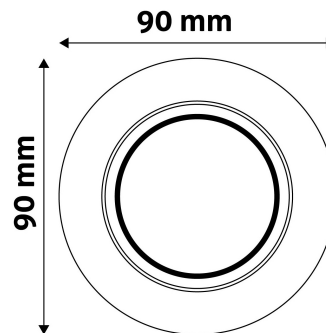

Avide GU10 Keret Normál Forgatható Szatén Nikkel

Termékkód:	ABGU10F-NS-SN
Termék honlap:	avidelighting.hu/qr/ABGU10F-NS-SN
Adatlap azonosító:	AB-190518
Forgalmazó:	Bramcke Hungary Kft.
Cím:	4031 Debrecen, Kishatár utca 17.

QR kód:

Kiállítás: 2024-09-10

Oldalszám: 2/3

TERMÉKMÉRET

Átmérő:	
Magasság:	27mm

TERMÉKDOBOZ

Vonalkód:	5999097917160
Csomagolás:	1/b 100/k 3200/r
Méret:	93mm x 93mm x 37mm
Nettó súly:	65,5g
Bruttó súly:	82g

KARTON

Vonalkód:	5999097917177
Csomagolás:	1/b 100/k 3200/r
Méret:	485mm x 220mm x 390mm
Nettó súly:	6,55kg
Bruttó súly:	8,2kg

RAKLAP PÉLDA

Magasság:	
Szélesség:	120cm (std Euro pallet)
Mélység:	80cm (std Euro pallet)
Karton / raklap:	32karton/raklap
Karton / sor:	
Nettó súly:	209,6kg
Bruttó súly:	262,4kg

TERMÉK KÉP

KÖRVONAL