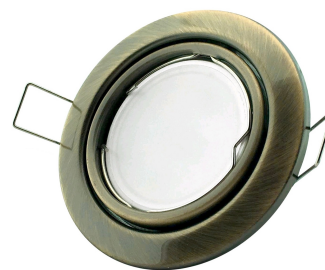

Avide GU10 Keret Normál Forgatható Réz

Termékkód:	ABGU10F-NS-CO
Termék honlap:	avidelighting.hu/qr/ABGU10F-NS-CO
Adatlap azonosító:	AB-190518
Forgalmazó:	Bramcke Hungary Kft.
Cím:	4031 Debrecen, Kishatár utca 17.

QR kód:

Kiállítva: 2024-09-10

Oldalszám: 2/3

TERMÉKMÉRET

Átmérő:	
Magasság:	27mm

TERMÉKDOBOZ

Vonalkód:	5999097911465
Csomagolás:	1/b 100/k 3200/r
Méret:	92mm x 36mm x 132mm
Nettó súly:	60,2g
Bruttó súly:	76,7g

KARTON

Vonalkód:	5999097911472
Csomagolás:	1/b 100/k 3200/r
Méret:	485mm x 220mm x 390mm
Nettó súly:	6,02kg
Bruttó súly:	7,67kg

RAKLAP PÉLDA

Magasság:	
Szélesség:	120cm (std Euro pallet)
Mélység:	80cm (std Euro pallet)
Karton / raklap:	32karton/raklap
Karton / sor:	
Nettó súly:	192,64kg
Bruttó súly:	245,44kg

TERMÉK KÉP