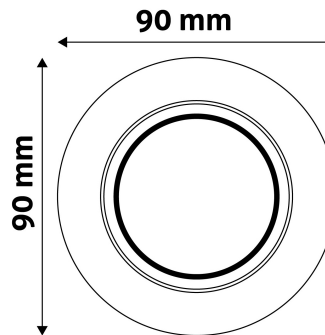

Avide GU10 Keret Normál Forgatható Réz

Termékkód:	ABGU10F-NS-CO
Termék honlap:	avidelighting.hu/qr/ABGU10F-NS-CO
Adatlap azonosító:	AB-190518
Forgalmazó:	Bramcke Hungary Kft.
Cím:	4031 Debrecen, Kishatár utca 17.

QR kód:

Kiállítva: 2024-09-10

Oldalszám: 2/3

TERMÉKMÉRET

Átmérő:	
Magasság:	27mm

TERMÉKDOBOZ

Vonalkód:	5999097911465
Csomagolás:	1/b 100/k 3200/r
Méret:	92mm x 36mm x 132mm
Nettó súly:	60,2g
Bruttó súly:	76,7g

KARTON

Vonalkód:	5999097911472
Csomagolás:	1/b 100/k 3200/r
Méret:	485mm x 220mm x 390mm
Nettó súly:	6,02kg
Bruttó súly:	7,67kg

RAKLAP PÉLDA

Magasság:	
Szélesség:	120cm (std Euro pallet)
Mélység:	80cm (std Euro pallet)
Karton / raklap:	32karton/raklap
Karton / sor:	
Nettó súly:	192,64kg
Bruttó súly:	245,44kg

TERMÉK KÉP

KÖRVONAL