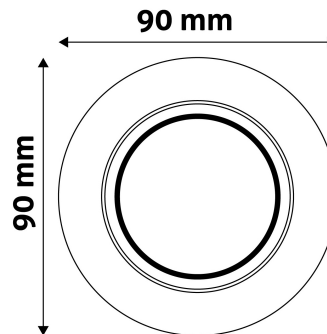

Avide GU10 Keret Normál Forgatható Króm

Termékkód:	ABGU10F-NS-CH
Termék honlap:	avidelighting.hu/qr/ABGU10F-NS-CH
Adatlap azonosító:	AB-190518
Forgalmazó:	Bramcke Hungary Kft.
Cím:	4031 Debrecen, Kishatár utca 17.

QR kód:

Kiállítva: 2024-09-10

Oldalszám: 2/3

TERMÉKMÉRET

Átmérő:	
Magasság:	27mm

TERMÉKDOBOZ

Vonalkód:	5999097911441
Csomagolás:	1/b 100/k 3200/r
Méret:	92mm x 36mm x 132mm
Nettó súly:	60,8g
Bruttó súly:	77,3g

KARTON

Vonalkód:	5999097911458
Csomagolás:	1/b 100/k 3200/r
Méret:	485mm x 220mm x 390mm
Nettó súly:	6,08kg
Bruttó súly:	7,73kg

RAKLAP PÉLDA

Magasság:	
Szélesség:	120cm (std Euro pallet)
Mélység:	80cm (std Euro pallet)
Karton / raklap:	32karton/raklap
Karton / sor:	
Nettó súly:	194,56kg
Bruttó súly:	247,36kg

TERMÉK KÉP

KÖRVONAL