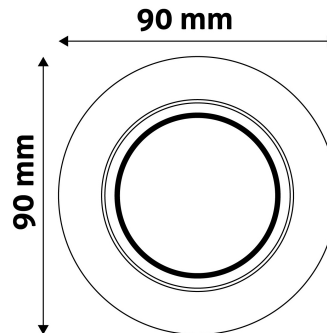

Avide GU10 Keret Normál Forgatható Antracit

Termékkód:	ABGU10F-NS-AN
Termék honlap:	avidelighting.hu/qr/ABGU10F-NS-AN
Adatlap azonosító:	AB-190518
Forgalmazó:	Bramcke Hungary Kft.
Cím:	4031 Debrecen, Kishatár utca 17.

QR kód:

Kiállítás: 2024-09-10

Oldalszám: 2/3

TERMÉKMÉRET

Átmérő:	
Magasság:	27mm

TERMÉKDOBOZ

Vonalkód:	5999097911861
Csomagolás:	1/b 100/k 3200/r
Méret:	92mm x 36mm x 132mm
Nettó súly:	61,1g
Bruttó súly:	77,6g

KARTON

Vonalkód:	5999097911878
Csomagolás:	1/b 100/k 3200/r
Méret:	485mm x 220mm x 390mm
Nettó súly:	6,11kg
Bruttó súly:	7,76kg

RAKLAP PÉLDA

Magasság:	
Szélesség:	120cm (std Euro pallet)
Mélység:	80cm (std Euro pallet)
Karton / raklap:	32karton/raklap
Karton / sor:	
Nettó súly:	195,52kg
Bruttó súly:	248,32kg

TERMÉK KÉP

KÖRVONAL