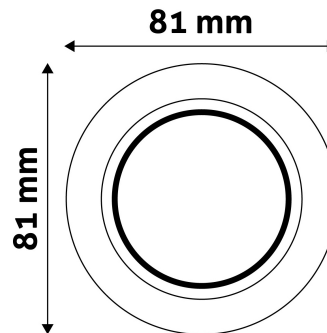

Avide GU10 Keret Normál Szatén Nikkel

Termékkód:	ABGU10F-N-SN
Termék honlap:	avidelighting.hu/qr/ABGU10F-N-SN
Adatlap azonosító:	AB-190518
Forgalmazó:	Bramcke Hungary Kft.
Cím:	4031 Debrecen, Kishatár utca 17.

QR kód:

Kiállítás: 2024-09-10

Oldalszám: 2/3

TERMÉKMÉRET

Átmérő:	
Magasság:	31mm

TERMÉKDOBOZ

Vonalkód:	5999097917146
Csomagolás:	1/b 100/k 3200/r
Méret:	83mm x 83mm x 35mm
Nettó súly:	43,5g
Bruttó súly:	60g

KARTON

Vonalkód:	5999097917153
Csomagolás:	1/b 100/k 3200/r
Méret:	435mm x 210mm x 350mm
Nettó súly:	4,35kg
Bruttó súly:	6kg

RAKLAP PÉLDA

Magasság:	
Szélesség:	120cm (std Euro pallet)
Mélység:	80cm (std Euro pallet)
Karton / raklap:	32karton/raklap
Karton / sor:	
Nettó súly:	139,2kg
Bruttó súly:	192kg

TERMÉK KÉP

KÖRVONAL