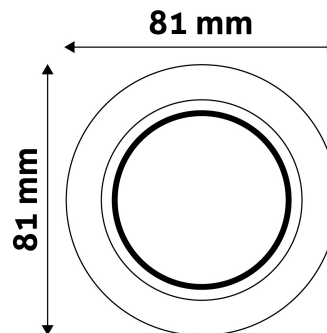

Avide GU10 Keret Normál Fekete

Termékkód:	ABGU10F-N-B
Termék honlap:	avidelighting.hu/qr/ABGU10F-N-B
Adatlap azonosító:	AB-190518
Forgalmazó:	Bramcke Hungary Kft.
Cím:	4031 Debrecen, Kishatár utca 17.

QR kód:

Kiállítva: 2024-09-10

Oldalszám: 2/3

TERMÉKMÉRET

Átmérő:	
Magasság:	31mm

TERMÉKDOBOZ

Vonalkód:	5999097911328
Csomagolás:	1/b 100/k 3200/r
Méret:	83mm x 83mm x 35mm
Nettó súly:	42,3g
Bruttó súly:	58,8g

KARTON

Vonalkód:	5999097911335
Csomagolás:	1/b 100/k 3200/r
Méret:	435mm x 210mm x 350mm
Nettó súly:	4,23kg
Bruttó súly:	5,88kg

RAKLAP PÉLDA

Magasság:	
Szélesség:	120cm (std Euro pallet)
Mélység:	80cm (std Euro pallet)
Karton / raklap:	32karton/raklap
Karton / sor:	
Nettó súly:	135,36kg
Bruttó súly:	188,16kg

TERMÉK KÉP

KÖRVONAL