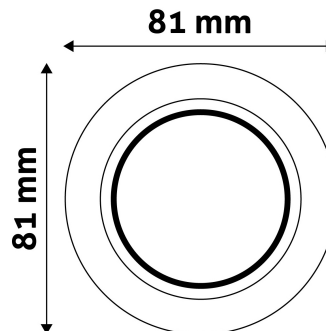

Avide GU10 Keret Normál Antracit

Termékkód:	ABGU10F-N-AN
Termék honlap:	avidelighting.hu/qr/ABGU10F-N-AN
Adatlap azonosító:	AB-190518
Forgalmazó:	Bramcke Hungary Kft.
Cím:	4031 Debrecen, Kishatár utca 17.

QR kód:

Kiállítva: 2024-09-10

Oldalszám: 2/3

TERMÉKMÉRET

Átmérő:	
Magasság:	31mm

TERMÉKDOBOZ

Vonalkód:	5999097911847
Csomagolás:	1/b 100/k 3200/r
Méret:	83mm x 83mm x 35mm
Nettó súly:	41,2g
Bruttó súly:	57,7g

KARTON

Vonalkód:	5999097911854
Csomagolás:	1/b 100/k 3200/r
Méret:	435mm x 215mm x 350mm
Nettó súly:	4,12kg
Bruttó súly:	5,77kg

RAKLAP PÉLDA

Magasság:	
Szélesség:	120cm (std Euro pallet)
Mélység:	80cm (std Euro pallet)
Karton / raklap:	32karton/raklap
Karton / sor:	
Nettó súly:	131,84kg
Bruttó súly:	184,64kg

TERMÉK KÉP

KÖRVONAL