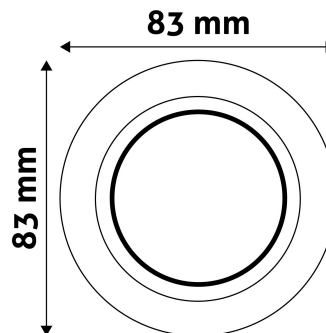

Avide GU10 Keret Domború Forgatható Fehér

Termékkód:	ABGU10F-CS-W
Termék honlap:	avidelighting.hu/qr/ABGU10F-CS-W
Adatlap azonosító:	AB-190518
Forgalmazó:	Bramcke Hungary Kft.
Cím:	4031 Debrecen, Kishatár utca 17.

QR kód:

Kiállítás: 2024-07-01

Oldalszám: 2/3

TERMÉKMÉRET

Átmérő:	
Magasság:	24mm

TERMÉKDOBOZ

Vonalkód:	5999097911588
Csomagolás:	1/b 100/k 3200/r
Méret:	86mm x 86mm x 38mm
Nettó súly:	61,8g
Bruttó súly:	78,3g

KARTON

Vonalkód:	5999097911571
Csomagolás:	1/b 100/k 3200/r
Méret:	450mm x 225mm x 365mm
Nettó súly:	6,18kg
Bruttó súly:	7,83kg

RAKLAP PÉLDA

Magasság:	
Szélesség:	120cm (std Euro pallet)
Mélység:	80cm (std Euro pallet)
Karton / raklap:	32karton/raklap
Karton / sor:	
Nettó súly:	197,76kg
Bruttó súly:	250,56kg

TERMÉK KÉP

KÖRVONAL