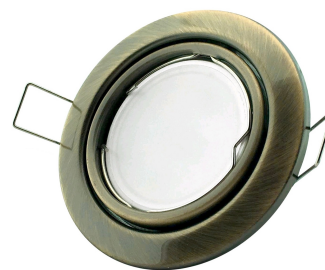

Avide GU10 Keret Domború Forgatható Réz

Termékkód:	ABGU10F-CS-CO
Termék honlap:	avidelighting.hu/qr/ABGU10F-CS-CO
Adatlap azonosító:	AB-190518
Forgalmazó:	Bramcke Hungary Kft.
Cím:	4031 Debrecen, Kishatár utca 17.

QR kód:

Kiállítás: 2024-07-01

Oldalszám: 2/3

TERMÉKMÉRET

Átmérő:	
Magasság:	24mm

TERMÉKDOBOZ

Vonalkód:	5999097911625
Csomagolás:	1/b 100/k 3200/r
Méret:	86mm x 86mm x 38mm
Nettó súly:	58,6g
Bruttó súly:	75,1g

KARTON

Vonalkód:	
Csomagolás:	1/b 100/k 3200/r
Méret:	450mm x 225mm x 365mm
Nettó súly:	5,86kg
Bruttó súly:	7,51kg

RAKLAP PÉLDA

Magasság:	
Szélesség:	120cm (std Euro pallet)
Mélység:	80cm (std Euro pallet)
Karton / raklap:	32karton/raklap
Karton / sor:	
Nettó súly:	187,52kg
Bruttó súly:	240,32kg

TERMÉK KÉP