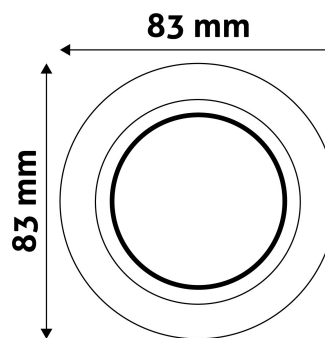

Avide GU10 Keret Domború Forgatható Réz

Termékkód:	ABGU10F-CS-CO
Termék honlap:	avidelighting.hu/qr/ABGU10F-CS-CO
Adatlap azonosító:	AB-190518
Forgalmazó:	Bramcke Hungary Kft.
Cím:	4031 Debrecen, Kishatár utca 17.

QR kód:

Kiállítás: 2024-07-01

Oldalszám: 2/3

TERMÉKMÉRET

Átmérő:	
Magasság:	24mm

TERMÉKDOBOZ

Vonalkód:	5999097911625
Csomagolás:	1/b 100/k 3200/r
Méret:	86mm x 86mm x 38mm
Nettó súly:	58,6g
Bruttó súly:	75,1g

KARTON

Vonalkód:	
Csomagolás:	1/b 100/k 3200/r
Méret:	450mm x 225mm x 365mm
Nettó súly:	5,86kg
Bruttó súly:	7,51kg

RAKLAP PÉLDA

Magasság:	
Szélesség:	120cm (std Euro pallet)
Mélység:	80cm (std Euro pallet)
Karton / raklap:	32karton/raklap
Karton / sor:	
Nettó súly:	187,52kg
Bruttó súly:	240,32kg

TERMÉK KÉP

KÖRVONAL