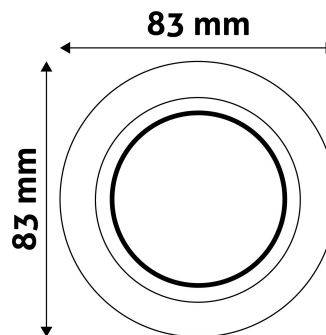

Avide GU10 Keret Domború Forgatható Króm

Termékkód:	ABGU10F-CS-CH
Termék honlap:	avidelighting.hu/qr/ABGU10F-CS-CH
Adatlap azonosító:	AB-190518
Forgalmazó:	Bramcke Hungary Kft.
Cím:	4031 Debrecen, Kishatár utca 17.

QR kód:

Kiállítás: 2024-07-01

Oldalszám: 2/3

TERMÉKMÉRET

Átmérő:	
Magasság:	24mm

TERMÉKDOBOZ

Vonalkód:	5999097911601
Csomagolás:	1/b 100/k 3200/r
Méret:	86mm x 86mm x 38mm
Nettó súly:	60,2g
Bruttó súly:	76,7g

KARTON

Vonalkód:	
Csomagolás:	1/b 100/k 3200/r
Méret:	450mm x 225mm x 365mm
Nettó súly:	6,02kg
Bruttó súly:	7,67kg

RAKLAP PÉLDA

Magasság:	
Szélesség:	120cm (std Euro pallet)
Mélység:	80cm (std Euro pallet)
Karton / raklap:	32karton/raklap
Karton / sor:	
Nettó súly:	192,64kg
Bruttó súly:	245,44kg

TERMÉK KÉP

KÖRVONAL