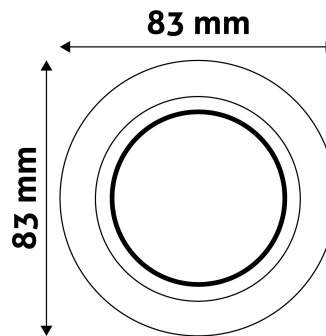

Avide GU10 Keret Domború Forgatható Fekete

Termékkód:	ABGU10F-CS-B
Termék honlap:	avidelighting.hu/qr/ABGU10F-CS-B
Adatlap azonosító:	AB-190518
Forgalmazó:	Bramcke Hungary Kft.
Cím:	4031 Debrecen, Kishatár utca 17.

QR kód:

Kiállítás: 2024-07-01

Oldalszám: 2/3

TERMÉKMÉRET

Átmérő:	
Magasság:	24mm

TERMÉKDOBOZ

Vonalkód:	5999097911564
Csomagolás:	1/b 100/k 3200/r
Méret:	86mm x 86mm x 38mm
Nettó súly:	61g
Bruttó súly:	77,5g

KARTON

Vonalkód:	5999097911618
Csomagolás:	1/b 100/k 3200/r
Méret:	450mm x 225mm x 365mm
Nettó súly:	6,1kg
Bruttó súly:	7,75kg

RAKLAP PÉLDA

Magasság:	
Szélesség:	120cm (std Euro pallet)
Mélység:	80cm (std Euro pallet)
Karton / raklap:	32karton/raklap
Karton / sor:	
Nettó súly:	195,2kg
Bruttó súly:	248kg

TERMÉK KÉP

KÖRVONAL