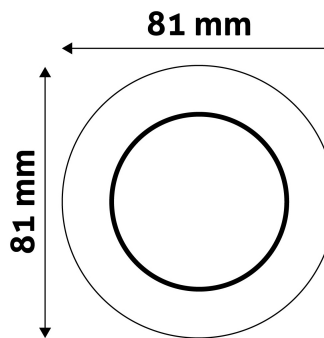

Avide GU10 Keret Domború Fehér

Termékkód:	ABGU10F-C-W
Termék honlap:	avidelighting.hu/qr/ABGU10F-C-W
Adatlap azonosító:	AB-190518
Forgalmazó:	Bramcke Hungary Kft.
Cím:	4031 Debrecen, Kishatár utca 17.

QR kód:

Kiállítás: 2024-07-01

Oldalszám: 2/3

TERMÉKMÉRET

Átmérő:	
Magasság:	30mm

TERMÉKDOBOZ

Vonalkód:	5999097911502
Csomagolás:	1/b 100/k 3000/r
Méret:	83mm x 83mm x 35mm
Nettó súly:	40,7g
Bruttó súly:	57,2g

KARTON

Vonalkód:	5999097911496
Csomagolás:	1/b 100/k 3000/r
Méret:	435mm x 215mm x 350mm
Nettó súly:	4,07kg
Bruttó súly:	5,72kg

RAKLAP PÉLDA

Magasság:	
Szélesség:	120cm (std Euro pallet)
Mélység:	80cm (std Euro pallet)
Karton / raklap:	30karton/raklap
Karton / sor:	
Nettó súly:	122,1kg
Bruttó súly:	171,6kg

TERMÉK KÉP

KÖRVONAL