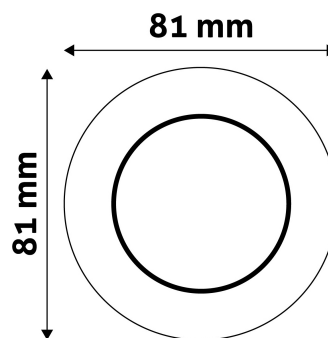

Avide GU10 Keret Domború Réz

Termékkód:	ABGU10F-C-CO
Termék honlap:	avidelighting.hu/qr/ABGU10F-C-CO
Adatlap azonosító:	AB-190518
Forgalmazó:	Bramcke Hungary Kft.
Cím:	4031 Debrecen, Kishatár utca 17.

QR kód:

Kiállítás: 2024-07-01

Oldalszám: 2/3

TERMÉKMÉRET

Átmérő:	
Magasság:	30mm

TERMÉKDOBOZ

Vonalkód:	5999097911540
Csomagolás:	1/b 100/k 3000/r
Méret:	83mm x 83mm x 35mm
Nettó súly:	40,8g
Bruttó súly:	57,3g

KARTON

Vonalkód:	5999097911557
Csomagolás:	1/b 100/k 3000/r
Méret:	435mm x 215mm x 350mm
Nettó súly:	4,08kg
Bruttó súly:	5,73kg

RAKLAP PÉLDA

Magasság:	
Szélesség:	120cm (std Euro pallet)
Mélység:	80cm (std Euro pallet)
Karton / raklap:	30karton/raklap
Karton / sor:	
Nettó súly:	122,4kg
Bruttó súly:	171,9kg

TERMÉK KÉP

KÖRVONAL