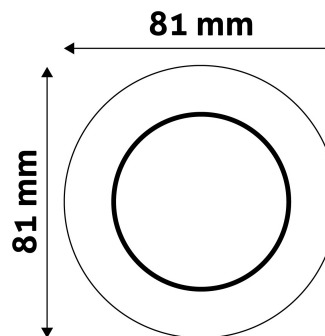

Avide GU10 Keret Domború Króm

Termékkód:	ABGU10F-C-CH
Termék honlap:	avidelighting.hu/qr/ABGU10F-C-CH
Adatlap azonosító:	AB-190518
Forgalmazó:	Bramcke Hungary Kft.
Cím:	4031 Debrecen, Kishatár utca 17.

QR kód:

Kiállítás: 2024-07-01

Oldalszám: 2/3

TERMÉKMÉRET

Átmérő:	
Magasság:	30mm

TERMÉKDOBOZ

Vonalkód:	5999097911526
Csomagolás:	1/b 100/k 3000/r
Méret:	83mm x 83mm x 35mm
Nettó súly:	39,9g
Bruttó súly:	56,4g

KARTON

Vonalkód:	5999097911533
Csomagolás:	1/b 100/k 3000/r
Méret:	435mm x 215mm x 350mm
Nettó súly:	3,99kg
Bruttó súly:	5,64kg

RAKLAP PÉLDA

Magasság:	
Szélesség:	120cm (std Euro pallet)
Mélység:	80cm (std Euro pallet)
Karton / raklap:	30karton/raklap
Karton / sor:	
Nettó súly:	119,7kg
Bruttó súly:	169,2kg

TERMÉK KÉP

KÖRVONAL