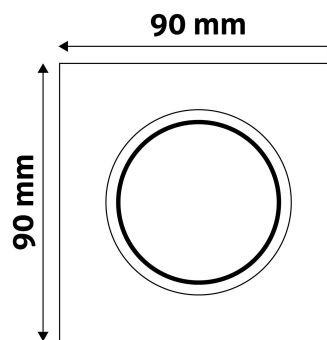

Avide GU10 Keret Négyzetes Alu

Termékkód:	ABGU10F-ALU-S
Termék honlap:	avidelighting.hu/qr/ABGU10F-ALU-S
Adatlap azonosító:	AB-190518
Forgalmazó:	Bramcke Hungary Kft.
Cím:	4031 Debrecen, Kishatár utca 17.

QR kód:

Kiállítás: 2024-09-10

Oldalszám: 2/3

TERMÉKMÉRET

Szélesség:	90mm
Magasság:	23mm

TERMÉKDOBOZ

Vonalkód:	5999097911823
Csomagolás:	1/b 100/k 3000/r
Méret:	85mm x 105mm x 37mm
Nettó súly:	90g
Bruttó súly:	106,5g

KARTON

Vonalkód:	5999097911519
Csomagolás:	1/b 100/k 3000/r
Méret:	540mm x 220mm x 360mm
Nettó súly:	9kg
Bruttó súly:	10,65kg

RAKLAP PÉLDA

Magasság:	
Szélesség:	120cm (std Euro pallet)
Mélység:	80cm (std Euro pallet)
Karton / raklap:	30karton/raklap
Karton / sor:	
Nettó súly:	270kg
Bruttó súly:	319,5kg

TERMÉK KÉP

KÖRVONAL