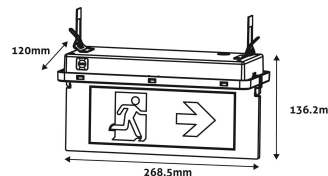

Avide Exit Fény felületre szerelhető vízszintes plexivel IP65

Termékkód: AEXITL-IP65-HS
Termék honlap:
Adatlap azonosító: AB-190518
Forgalmazó: Bramcke Hungary Kft.
Cím: 4031 Debrecen, Kishatár utca 17.

QR kód:
Kiállítva: 2024-09-10
Oldalszám: 2/3

TERMÉKMÉRET

Szélesség: 268,5mm
Magasság: 120mm
Mélység: 136,2mm

TERMÉKDOBOZ

Vonalkód: 5999097951744
Csomagolás: 1/b 12/k 504/r
Méret:
Nettó súly: 416g
Bruttó súly: 485g

KARTON

Vonalkód: 5999097951751
Csomagolás: 1/b 12/k 504/r
Méret:
Nettó súly: 4,992kg
Bruttó súly: 5,82kg

RAKLAP PÉLDA

Magasság:
Szélesség: 120cm (std Euro pallet)
Mélység: 80cm (std Euro pallet)
Karton / raklap: 42karton/raklap
Karton / sor:
Nettó súly: 209,664kg
Bruttó súly: 244,44kg

TERMÉK KÉP

KÖRVONAL