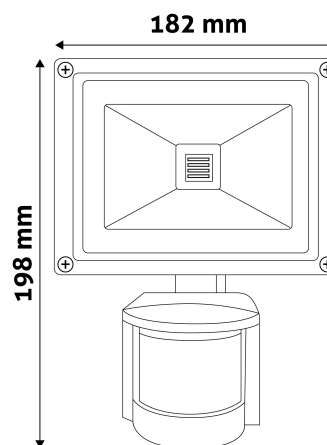

Avide LED Reflektor 20W NW 4000K Mozgásérzékelős PIR

Termékkód:	ABFLNW-20W-PIR
Termék honlap:	avidelighting.hu/qr/ABFLNW-20W-PIR
Adatlap azonosító:	AB-190518
Forgalmazó:	Bramcke Hungary Kft.
Cím:	4031 Debrecen, Kishatár utca 17.

QR kód:

Kiállítva: 2024-09-10

Oldalszám: 2/3

TERMÉKMÉRET

Szélesség:	182mm
Magasság:	198mm
Mélység:	90mm

TERMÉKDOBOZ

Vonalkód:	5999562283059
Csomagolás:	1/b 10/k 240/r
Méret:	185mm x 105mm x 205mm
Nettó súly:	241g
Bruttó súly:	249g

KARTON

Vonalkód:	5999562283523
Csomagolás:	1/b 10/k 240/r
Méret:	555mm x 220mm x 390mm
Nettó súly:	2,41032kg
Bruttó súly:	2,49kg

RAKLAP PÉLDA

Magasság:	
Szélesség:	120cm (std Euro pallet)
Mélység:	80cm (std Euro pallet)
Karton / raklap:	24karton/raklap
Karton / sor:	
Nettó súly:	57,84768kg
Bruttó súly:	59,76kg

TERMÉK KÉP

KÖRVONAL