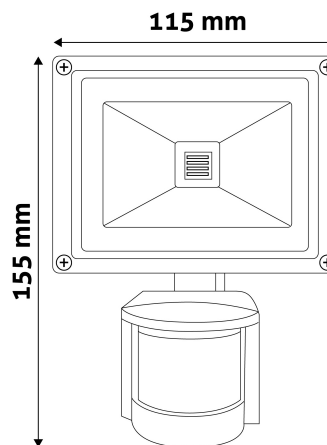

Avide LED Reflektor 10W NW 4000K Mozgásérzékelős PIR

Termékkód:	ABFLNW-10W-PIR
Termék honlap:	avidelighting.hu/qr/ABFLNW-10W-PIR
Adatlap azonosító:	AB-190518
Forgalmazó:	Bramcke Hungary Kft.
Cím:	4031 Debrecen, Kishatár utca 17.

QR kód:

Kiállítás: 2024-09-10

Oldalszám: 2/3

TERMÉKMÉRET

Szélesség:	115mm
Magasság:	158mm
Mélység:	90mm

TERMÉKDOBOZ

Vonalkód:	5999562283042
Csomagolás:	1/b 10/k 700/r
Méret:	120mm x 180mm x 80mm
Nettó súly:	166,5g
Bruttó súly:	172g

KARTON

Vonalkód:	5999562283516
Csomagolás:	1/b 10/k 700/r
Méret:	555mm x 195mm x 255mm
Nettó súly:	1,66496kg
Bruttó súly:	1,72kg

RAKLAP PÉLDA

Magasság:	
Szélesség:	120cm (std Euro pallet)
Mélység:	80cm (std Euro pallet)
Karton / raklap:	70karton/raklap
Karton / sor:	
Nettó súly:	116,5472kg
Bruttó súly:	120,4kg

TERMÉK KÉP

KÖRVONAL