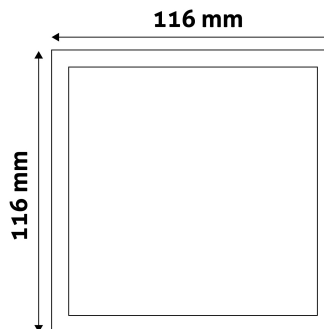

Avide LED Beépíthető Négyzetes Mennyezeti Lámpa ALU 6W WW 3000K

Termékkód:	ACRPWW-S-6W-ALU
Termék honlap:	avidelighting.hu/qr/ACRPWW-S-6W-ALU
Adatlap azonosító:	AB-190518
Forgalmazó:	Bramcke Hungary Kft.
Cím:	4031 Debrecen, Kishatár utca 17.

QR kód:

Kiállítás: 2024-09-10

Oldalszám: 2/3

TERMÉKMÉRET

Szélesség:	116mm
Magasság:	116mm
Kivágási méret:	105mm

TERMÉKDOBOZ

Vonalkód:	5999097912349
Csomagolás:	1/b 50/k 1350/r
Méret:	125mm x 37mm x 173mm
Nettó súly:	138g
Bruttó súly:	148g

KARTON

Vonalkód:	5999097912356
Csomagolás:	1/b 50/k 1350/r
Méret:	645mm x 220mm x 370mm
Nettó súly:	6,9kg
Bruttó súly:	7,4kg

RAKLAP PÉLDA

Magasság:	
Szélesség:	120cm (std Euro pallet)
Mélység:	80cm (std Euro pallet)
Karton / raklap:	27karton/raklap
Karton / sor:	
Nettó súly:	186,3kg
Bruttó súly:	199,8kg

TERMÉK KÉP

KÖRVONAL