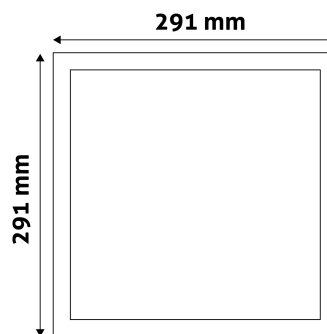

Avide LED Beépíthető Négyzetes Mennyezeti Lámpa ALU 24W WW 3000K

Termékkód:	ACRPWW-S-24W-ALU
Termék honlap:	avidelighting.hu/qr/ACRPWW-S-24W-ALU
Adatlap azonosító:	AB-190518
Forgalmazó:	Bramcke Hungary Kft.
Cím:	4031 Debrecen, Kishatár utca 17.

QR kód:

Kiállítás: 2024-09-10

Oldalszám: 2/3

TERMÉKMÉRET

Szélesség:	291mm
Magasság:	291mm
Kivágási méret:	280mm

TERMÉKDOBOZ

Vonalkód:	5999097913100
Csomagolás:	1/b 20/k 240/r
Méret:	300mm x 39mm x 320mm
Nettó súly:	675g
Bruttó súly:	795g

KARTON

Vonalkód:	5999097913117
Csomagolás:	1/b 20/k 240/r
Méret:	630mm x 420mm x 345mm
Nettó súly:	13,5kg
Bruttó súly:	15,9kg

RAKLAP PÉLDA

Magasság:	
Szélesség:	120cm (std Euro pallet)
Mélység:	80cm (std Euro pallet)
Karton / raklap:	12karton/raklap
Karton / sor:	
Nettó súly:	162kg
Bruttó súly:	190,8kg

TERMÉK KÉP

KÖRVONAL