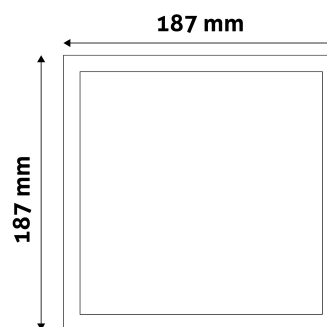

Avide LED Beépíthető Négyzetes Mennyezeti Lámpa ALU 15W WW 3000K

Termékkód:	ACRPWW-S-15W-ALU
Termék honlap:	avidelighting.hu/qr/ACRPWW-S-15W-ALU
Adatlap azonosító:	AB-190518
Forgalmazó:	Bramcke Hungary Kft.
Cím:	4031 Debrecen, Kishatár utca 17.

QR kód:

Kiállítva: 2024-09-10

Oldalszám: 2/3

TERMÉKMÉRET

Szélesség:	187mm
Magasság:	187mm
Kivágási méret:	168mm

TERMÉKDOBOZ

Vonalkód:	5999097916767
Csomagolás:	1/b 20/k 640/r
Méret:	225mm x 225mm x 30mm
Nettó súly:	130g
Bruttó súly:	187g

KARTON

Vonalkód:	5999097916774
Csomagolás:	1/b 20/k 640/r
Méret:	335mm x 245mm x 470mm
Nettó súly:	2,6kg
Bruttó súly:	3,74kg

RAKLAP PÉLDA

Magasság:	
Szélesség:	120cm (std Euro pallet)
Mélység:	80cm (std Euro pallet)
Karton / raklap:	32karton/raklap
Karton / sor:	
Nettó súly:	83,2kg
Bruttó súly:	119,68kg

TERMÉK KÉP

KÖRVONAL