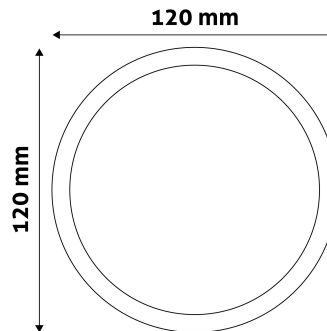

Avide LED Beépíthető Kerek Mennyezeti Lámpa ALU 6W WW 3000K

Termékkód:	ACRPWW-R-6W-ALU
Termék honlap:	avidelighting.hu/qr/ACRPWW-R-6W-ALU
Adatlap azonosító:	AB-190518
Forgalmazó:	Bramcke Hungary Kft.
Cím:	4031 Debrecen, Kishatár utca 17.

QR kód:

Kiállítás: 2024-07-01

Oldalszám: 2/3

TERMÉKMÉRET

Átmérő:	120mm
Magasság:	
Kivágási méret:	105mm

TERMÉKDOBOZ

Vonalkód:	5999097912301
Csomagolás:	1/b 50/k 1350/r
Méret:	125mm x 37mm x 173mm
Nettó súly:	138g
Bruttó súly:	148g

KARTON

Vonalkód:	5999097912318
Csomagolás:	1/b 50/k 1350/r
Méret:	645mm x 220mm x 370mm
Nettó súly:	6,9kg
Bruttó súly:	7,4kg

RAKLAP PÉLDA

Magasság:	
Szélesség:	120cm (std Euro pallet)
Mélység:	80cm (std Euro pallet)
Karton / raklap:	27karton/raklap
Karton / sor:	
Nettó súly:	186,3kg
Bruttó súly:	199,8kg

TERMÉK KÉP

KÖRVONAL