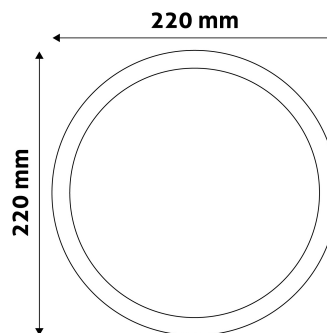

Avide LED Beépíthető Kerek Mennyezeti Lámpa ALU 18W WW 3000K

Termékkód:	ACRPWW-R-18W-ALU
Termék honlap:	avidelighting.hu/qr/ACRPWW-R-18W-ALU
Adatlap azonosító:	AB-190518
Forgalmazó:	Bramcke Hungary Kft.
Cím:	4031 Debrecen, Kishatár utca 17.

QR kód:

Kiállítás: 2024-07-01

Oldalszám: 2/3

TERMÉKMÉRET

Átmérő:	220mm
Magasság:	
Kivágási méret:	201mm

TERMÉKDOBOZ

Vonalkód:	5999562281277
Csomagolás:	1/b 20/k 400/r
Méret:	220mm x 34mm x 260mm
Nettó súly:	370g
Bruttó súly:	431g

KARTON

Vonalkód:	5999562281284
Csomagolás:	1/b 20/k 400/r
Méret:	470mm x 375mm x 285mm
Nettó súly:	7,4kg
Bruttó súly:	8,62kg

RAKLAP PÉLDA

Magasság:	
Szélesség:	120cm (std Euro pallet)
Mélység:	80cm (std Euro pallet)
Karton / raklap:	20karton/raklap
Karton / sor:	
Nettó súly:	148kg
Bruttó súly:	172,4kg

TERMÉK KÉP

KÖRVONAL