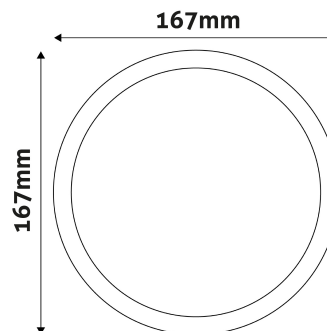

Avide LED Beépíthető Kerek Mennyezeti Lámpa ALU 12W WW 3000K

Termékkód:	ACRPWW-R-12W-ALU
Termék honlap:	avidelighting.hu/qr/ACRPWW-R-12W-ALU
Adatlap azonosító:	AB-190518
Forgalmazó:	Bramcke Hungary Kft.
Cím:	4031 Debrecen, Kishatár utca 17.

QR kód:

Kiállítás: 2024-07-01

Oldalszám: 2/3

TERMÉKMÉRET

Átmérő:	167mm
Magasság:	
Kivágási méret:	151mm

TERMÉKDOBOZ

Vonalkód:	5999562281192
Csomagolás:	1/b 40/k 1080/r
Méret:	170mm x 39mm x 203mm
Nettó súly:	255g
Bruttó súly:	292,5g

KARTON

Vonalkód:	5999562281208
Csomagolás:	1/b 40/k 1080/r
Méret:	870mm x 215mm x 225mm
Nettó súly:	10,2kg
Bruttó súly:	11,7kg

RAKLAP PÉLDA

Magasság:	
Szélesség:	120cm (std Euro pallet)
Mélység:	80cm (std Euro pallet)
Karton / raklap:	27karton/raklap
Karton / sor:	
Nettó súly:	275,4kg
Bruttó súly:	315,9kg

TERMÉK KÉP

KÖRVONAL