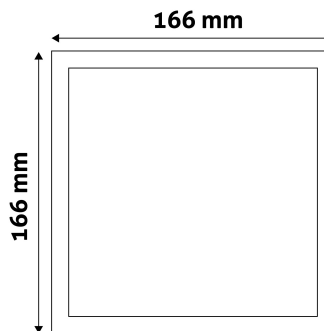

Avide LED Beépíthető Négyzetes Mennyezeti Lámpa ALU 12W NW 4000K

Termékkód:	ACRPNW-S-12W-ALU
Termék honlap:	avidelighting.hu/qr/ACRPNW-S-12W-ALU
Adatlap azonosító:	AB-190518
Forgalmazó:	Bramcke Hungary Kft.
Cím:	4031 Debrecen, Kishatár utca 17.

QR kód:

Kiállítás: 2024-09-10

Oldalszám: 2/3

TERMÉKMÉRET

Szélesség:	166mm
Magasság:	166mm
Kivágási méret:	151mm

TERMÉKDOBOZ

Vonalkód:	5999562288887
Csomagolás:	1/b 40/k 1080/r
Méret:	180mm x 35mm x 210mm
Nettó súly:	255g
Bruttó súly:	292,5g

KARTON

Vonalkód:	5999562288894
Csomagolás:	1/b 40/k 1080/r
Méret:	385mm x 380mm x 450mm
Nettó súly:	10,2kg
Bruttó súly:	11,7kg

RAKLAP PÉLDA

Magasság:	
Szélesség:	120cm (std Euro pallet)
Mélység:	80cm (std Euro pallet)
Karton / raklap:	27karton/raklap
Karton / sor:	
Nettó súly:	275,4kg
Bruttó súly:	315,9kg

TERMÉK KÉP

KÖRVONAL