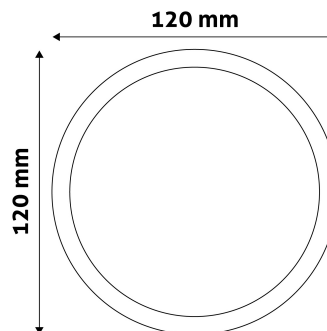

Avide LED Beépíthető Kerek Mennyezeti Lámpa ALU 6W NW 4000K

Termékkód:	ACRPNW-R-6W-ALU
Termék honlap:	avidelighting.hu/qr/ACRPNW-R-6W-ALU
Adatlap azonosító:	AB-190518
Forgalmazó:	Bramcke Hungary Kft.
Cím:	4031 Debrecen, Kishatár utca 17.

QR kód:

Kiállítás: 2024-07-01

Oldalszám: 2/3

TERMÉKMÉRET

Átmérő:	120mm
Magasság:	
Kivágási méret:	105mm

TERMÉKDOBOZ

Vonalkód:	5999097912004
Csomagolás:	1/b 50/k 1350/r
Méret:	125mm x 37mm x 173mm
Nettó súly:	138g
Bruttó súly:	148g

KARTON

Vonalkód:	5999097912011
Csomagolás:	1/b 50/k 1350/r
Méret:	645mm x 220mm x 370mm
Nettó súly:	6,9kg
Bruttó súly:	7,4kg

RAKLAP PÉLDA

Magasság:	
Szélesség:	120cm (std Euro pallet)
Mélység:	80cm (std Euro pallet)
Karton / raklap:	27karton/raklap
Karton / sor:	
Nettó súly:	186,3kg
Bruttó súly:	199,8kg

TERMÉK KÉP

KÖRVONAL