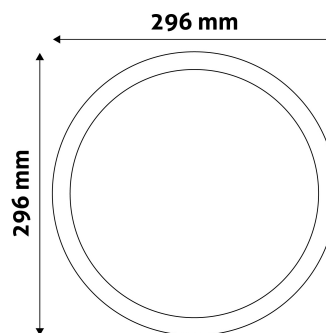

Avide LED Beépíthető Kerek Mennyezeti Lámpa ALU 24W NW 4000K

Termékkód:	ACRPNW-R-24W-ALU
Termék honlap:	avidelighting.hu/qr/ACRPNW-R-24W-ALU
Adatlap azonosító:	AB-190518
Forgalmazó:	Bramcke Hungary Kft.
Cím:	4031 Debrecen, Kishatár utca 17.

QR kód:

Kiállítás: 2024-07-01

Oldalszám: 2/3

TERMÉKMÉRET

Átmérő:	296mm
Magasság:	
Kivágási méret:	280mm

TERMÉKDOBOZ

Vonalkód:	5999097912080
Csomagolás:	1/b 20/k 240/r
Méret:	305mm x 39mm x 320mm
Nettó súly:	675g
Bruttó súly:	795g

KARTON

Vonalkód:	5999097912097
Csomagolás:	1/b 20/k 240/r
Méret:	630mm x 420mm x 345mm
Nettó súly:	13,5kg
Bruttó súly:	15,9kg

RAKLAP PÉLDA

Magasság:	
Szélesség:	120cm (std Euro pallet)
Mélység:	80cm (std Euro pallet)
Karton / raklap:	12karton/raklap
Karton / sor:	
Nettó súly:	162kg
Bruttó súly:	190,8kg

TERMÉK KÉP

KÖRVONAL