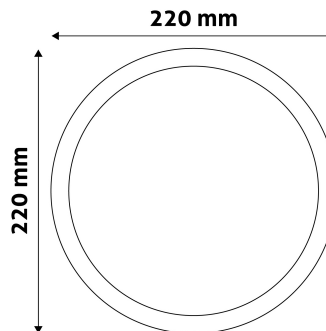

Avide LED Beépíthető Kerek Mennyezeti Lámpa ALU 18W NW 4000K

Termékkód:	ACRPNW-R-18W-ALU
Termék honlap:	avidelighting.hu/qr/ACRPNW-R-18W-ALU
Adatlap azonosító:	AB-190518
Forgalmazó:	Bramcke Hungary Kft.
Cím:	4031 Debrecen, Kishatár utca 17.

QR kód:

Kiállítás: 2024-07-01

Oldalszám: 2/3

TERMÉKMÉRET

Átmérő:	220mm
Magasság:	
Kivágási méret:	201mm

TERMÉKDOBOZ

Vonalkód:	5999562288900
Csomagolás:	1/b 20/k 400/r
Méret:	250mm x 32mm x 255mm
Nettó súly:	370g
Bruttó súly:	431g

KARTON

Vonalkód:	5999562288917
Csomagolás:	1/b 20/k 400/r
Méret:	525mm x 360mm x 285mm
Nettó súly:	7,4kg
Bruttó súly:	8,62kg

RAKLAP PÉLDA

Magasság:	
Szélesség:	120cm (std Euro pallet)
Mélység:	80cm (std Euro pallet)
Karton / raklap:	20karton/raklap
Karton / sor:	
Nettó súly:	148kg
Bruttó súly:	172,4kg

TERMÉK KÉP

KÖRVONAL