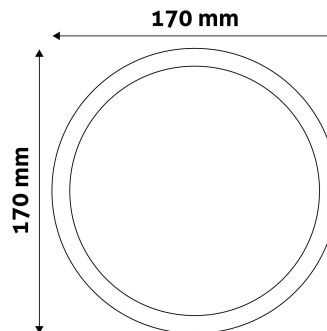

Avide LED Beépíthető Kerek Mennyezeti Lámpa ALU 12W NW 4000K

Termékkód:	ACRPNW-R-12W-ALU
Termék honlap:	avidelighting.hu/qr/ACRPNW-R-12W-ALU
Adatlap azonosító:	AB-190518
Forgalmazó:	Bramcke Hungary Kft.
Cím:	4031 Debrecen, Kishatár utca 17.

QR kód:

Kiállítás: 2024-07-01

Oldalszám: 2/3

TERMÉKMÉRET

Átmérő:	167mm
Magasság:	
Kivágási méret:	151mm

TERMÉKDOBOZ

Vonalkód:	5999562288863
Csomagolás:	1/b 40/k 1080/r
Méret:	200mm x 30mm x 196mm
Nettó súly:	255g
Bruttó súly:	292,5g

KARTON

Vonalkód:	5999562288870
Csomagolás:	1/b 40/k 1080/r
Méret:	420mm x 360mm x 440mm
Nettó súly:	10,2kg
Bruttó súly:	11,7kg

RAKLAP PÉLDA

Magasság:	
Szélesség:	120cm (std Euro pallet)
Mélység:	80cm (std Euro pallet)
Karton / raklap:	27karton/raklap
Karton / sor:	6db
Nettó súly:	275,4kg
Bruttó súly:	315,9kg

TERMÉK KÉP

KÖRVONAL