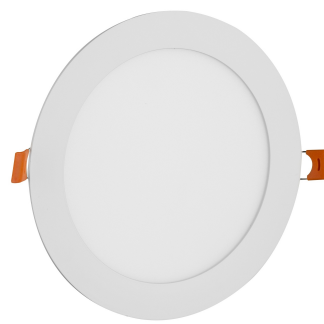

Avide LED Beépíthető Kerek Mennyezeti Lámpa ALU 12W NW 4000K

Termékkód:	ACRPNW-R-12W-ALU
Termék honlap:	avidelighting.hu/qr/ACRPNW-R-12W-ALU
Adatlap azonosító:	AB-190518
Forgalmazó:	Bramcke Hungary Kft.
Cím:	4031 Debrecen, Kishatár utca 17.

QR kód:

Kiállítás: 2024-07-01

Oldalszám: 2/3

TERMÉKMÉRET

Átmérő:	167mm
Magasság:	
Kivágási méret:	151mm

TERMÉKDOBOZ

Vonalkód:	5999562288863
Csomagolás:	1/b 40/k 1080/r
Méret:	200mm x 30mm x 196mm
Nettó súly:	255g
Bruttó súly:	292,5g

KARTON

Vonalkód:	5999562288870
Csomagolás:	1/b 40/k 1080/r
Méret:	420mm x 360mm x 440mm
Nettó súly:	10,2kg
Bruttó súly:	11,7kg

RAKLAP PÉLDA

Magasság:	
Szélesség:	120cm (std Euro pallet)
Mélység:	80cm (std Euro pallet)
Karton / raklap:	27karton/raklap
Karton / sor:	6db
Nettó súly:	275,4kg
Bruttó súly:	315,9kg

TERMÉK KÉP