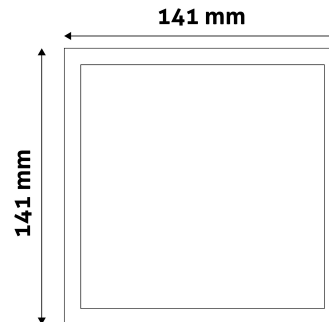

Avide LED Beépíthető Négyzetes Mennyezeti Lámpa ALU 9W CW 6400K

Termékkód:	ACRPCW-S-9W-ALU
Termék honlap:	avidelighting.hu/qr/ACRPCW-S-9W-ALU
Adatlap azonosító:	AB-190518
Forgalmazó:	Bramcke Hungary Kft.
Cím:	4031 Debrecen, Kishatár utca 17.

QR kód:

Kiállítás: 2024-09-10

Oldalszám: 2/3

TERMÉKMÉRET

Szélesség:	141mm
Magasság:	141mm
Kivágási méret:	125mm

TERMÉKDOBOZ

Vonalkód:	5999097916682
Csomagolás:	1/b 50/k 1350/r
Méret:	153mm x 32mm x 208mm
Nettó súly:	116g
Bruttó súly:	140g

KARTON

Vonalkód:	5999097916699
Csomagolás:	1/b 50/k 1350/r
Méret:	645mm x 220mm x 370mm
Nettó súly:	5,8kg
Bruttó súly:	7kg

RAKLAP PÉLDA

Magasság:	
Szélesség:	120cm (std Euro pallet)
Mélység:	80cm (std Euro pallet)
Karton / raklap:	27karton/raklap
Karton / sor:	
Nettó súly:	156,6kg
Bruttó súly:	189kg

TERMÉK KÉP

KÖRVONAL