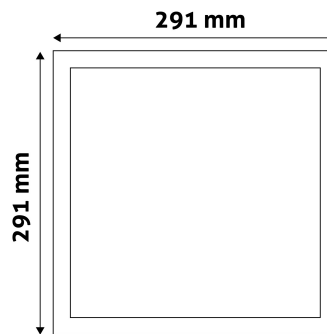

Avide LED Beépíthető Négyzetes Mennyezeti Lámpa ALU 24W CW 6400K

Termékkód:	ACRPCW-S-24W-ALU
Termék honlap:	avidelighting.hu/qr/ACRPCW-S-24W-ALU
Adatlap azonosító:	AB-190518
Forgalmazó:	Bramcke Hungary Kft.
Cím:	4031 Debrecen, Kishatár utca 17.

QR kód:

Kiállítás: 2024-09-10

Oldalszám: 2/3

TERMÉKMÉRET

Szélesség:	291mm
Magasság:	291mm
Kivágási méret:	280mm

TERMÉKDOBOZ

Vonalkód:	5999097913124
Csomagolás:	1/b 20/k 240/r
Méret:	305mm x 39mm x 320mm
Nettó súly:	675g
Bruttó súly:	795g

KARTON

Vonalkód:	5999097913131
Csomagolás:	1/b 20/k 240/r
Méret:	630mm x 420mm x 345mm
Nettó súly:	13,5kg
Bruttó súly:	15,9kg

RAKLAP PÉLDA

Magasság:	
Szélesség:	120cm (std Euro pallet)
Mélység:	80cm (std Euro pallet)
Karton / raklap:	12karton/raklap
Karton / sor:	
Nettó súly:	162kg
Bruttó súly:	190,8kg

TERMÉK KÉP

KÖRVONAL