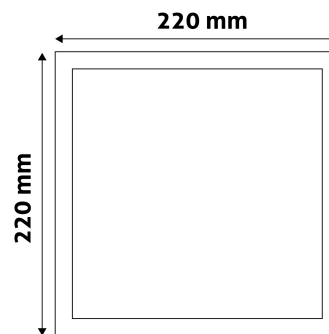

Avide LED Beépíthető Négyzetes Mennyezeti Lámpa ALU 18W CW 6400K

Termékkód:	ACRPCW-S-18W-ALU
Termék honlap:	avidelighting.hu/qr/ACRPCW-S-18W-ALU
Adatlap azonosító:	AB-190518
Forgalmazó:	Bramcke Hungary Kft.
Cím:	4031 Debrecen, Kishatár utca 17.

QR kód:

Kiállítás: 2024-09-10

Oldalszám: 2/3

TERMÉKMÉRET

Szélesség:	220mm
Magasság:	220mm
Kivágási méret:	201mm

TERMÉKDOBOZ

Vonalkód:	5999562281338
Csomagolás:	1/b 20/k 400/r
Méret:	255mm x 30mm x 250mm
Nettó súly:	370g
Bruttó súly:	431g

KARTON

Vonalkód:	5999562281345
Csomagolás:	1/b 20/k 400/r
Méret:	530mm x 350mm x 285mm
Nettó súly:	7,4kg
Bruttó súly:	8,62kg

RAKLAP PÉLDA

Magasság:	
Szélesség:	120cm (std Euro pallet)
Mélység:	80cm (std Euro pallet)
Karton / raklap:	20karton/raklap
Karton / sor:	
Nettó súly:	148kg
Bruttó súly:	172,4kg

TERMÉK KÉP

KÖRVONAL